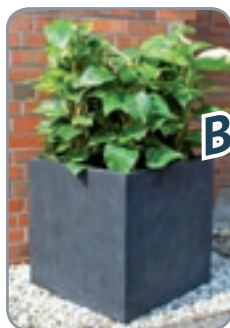

Modelle Fiberglas, wetterfest

**Modell
Block (Würfel)**

anthrazit/weiß

H/B/T 60/60/60

H/B/T 50/50/50

H/B/T 40/40/40

H/B/T 30/30/30