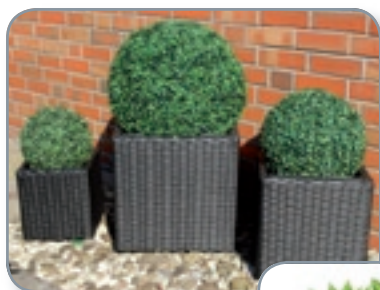

## Blumen- und Pflanzkübel aus Polyrattan

Mit Einzug der Polyrattan Gartenmöbel wurden auch Blumenkübel Pflanzkübel aus Polyrattan immer aktueller. Auf einem stabilen, geschützten Drahtgeflecht geflochten und mit Kunststoffeinsätzen versehen, sind die Polyrattan Blumenkübel wetterfest und bestens für Ihre Terrasse geeignet. Derzeit sind die Pflanzkübel in den Farben schwarz und bicolor braun erhältlich.